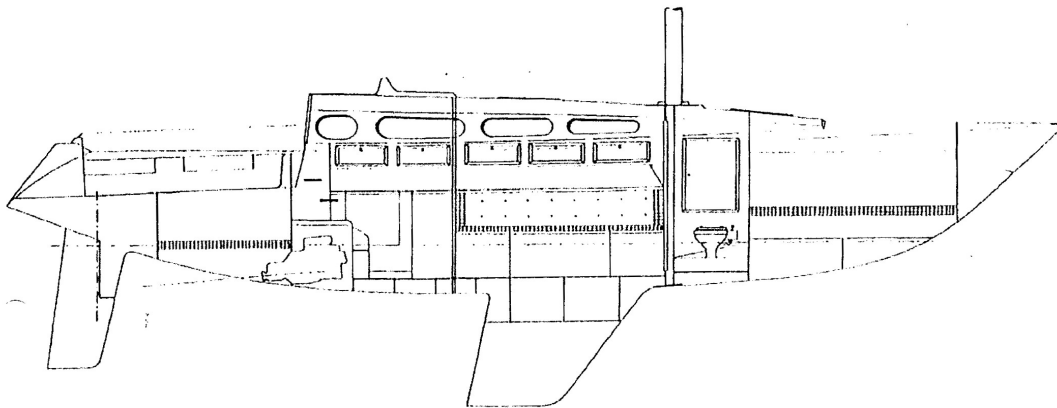

Everson 33

7/8-verstaging

toptuigage

Grootzeil	: 32,3 m ²	25 m ²
Genua 1	: 34,5 m ²	32 m ²
Genua 2	: 29,7 m ²	H/A 22 m ²
Genua 3	: 22,8 m ²	
Stagfok	: 14,9 m ²	
Stormfok	: 7,0 m ²	
Spinnaker	: 74,0 m ²	80 m ²
		Halfwinder 65 m ²