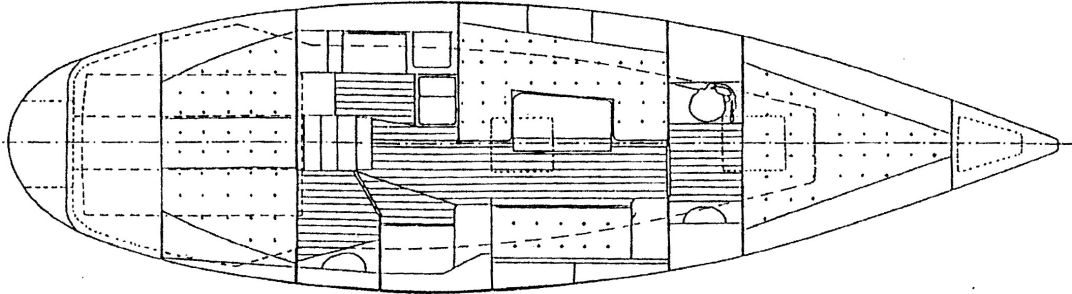

Everson 33

7/8-verstaging

toptuigage

Grootzeil	: 32,3 m ²	25 m ²
Genua 1	: 34,5 m ²	32 m ²
Genua 2	: 29,7 m ²	H/A 22 m ²
Genua 3	: 22,8 m ²	
Stagfok	: 14,9 m ²	
Stormfok	: 7,0 m ²	
Spinnaker	: 74,0 m ²	80 m ²
		Halfwinder 65 m ²